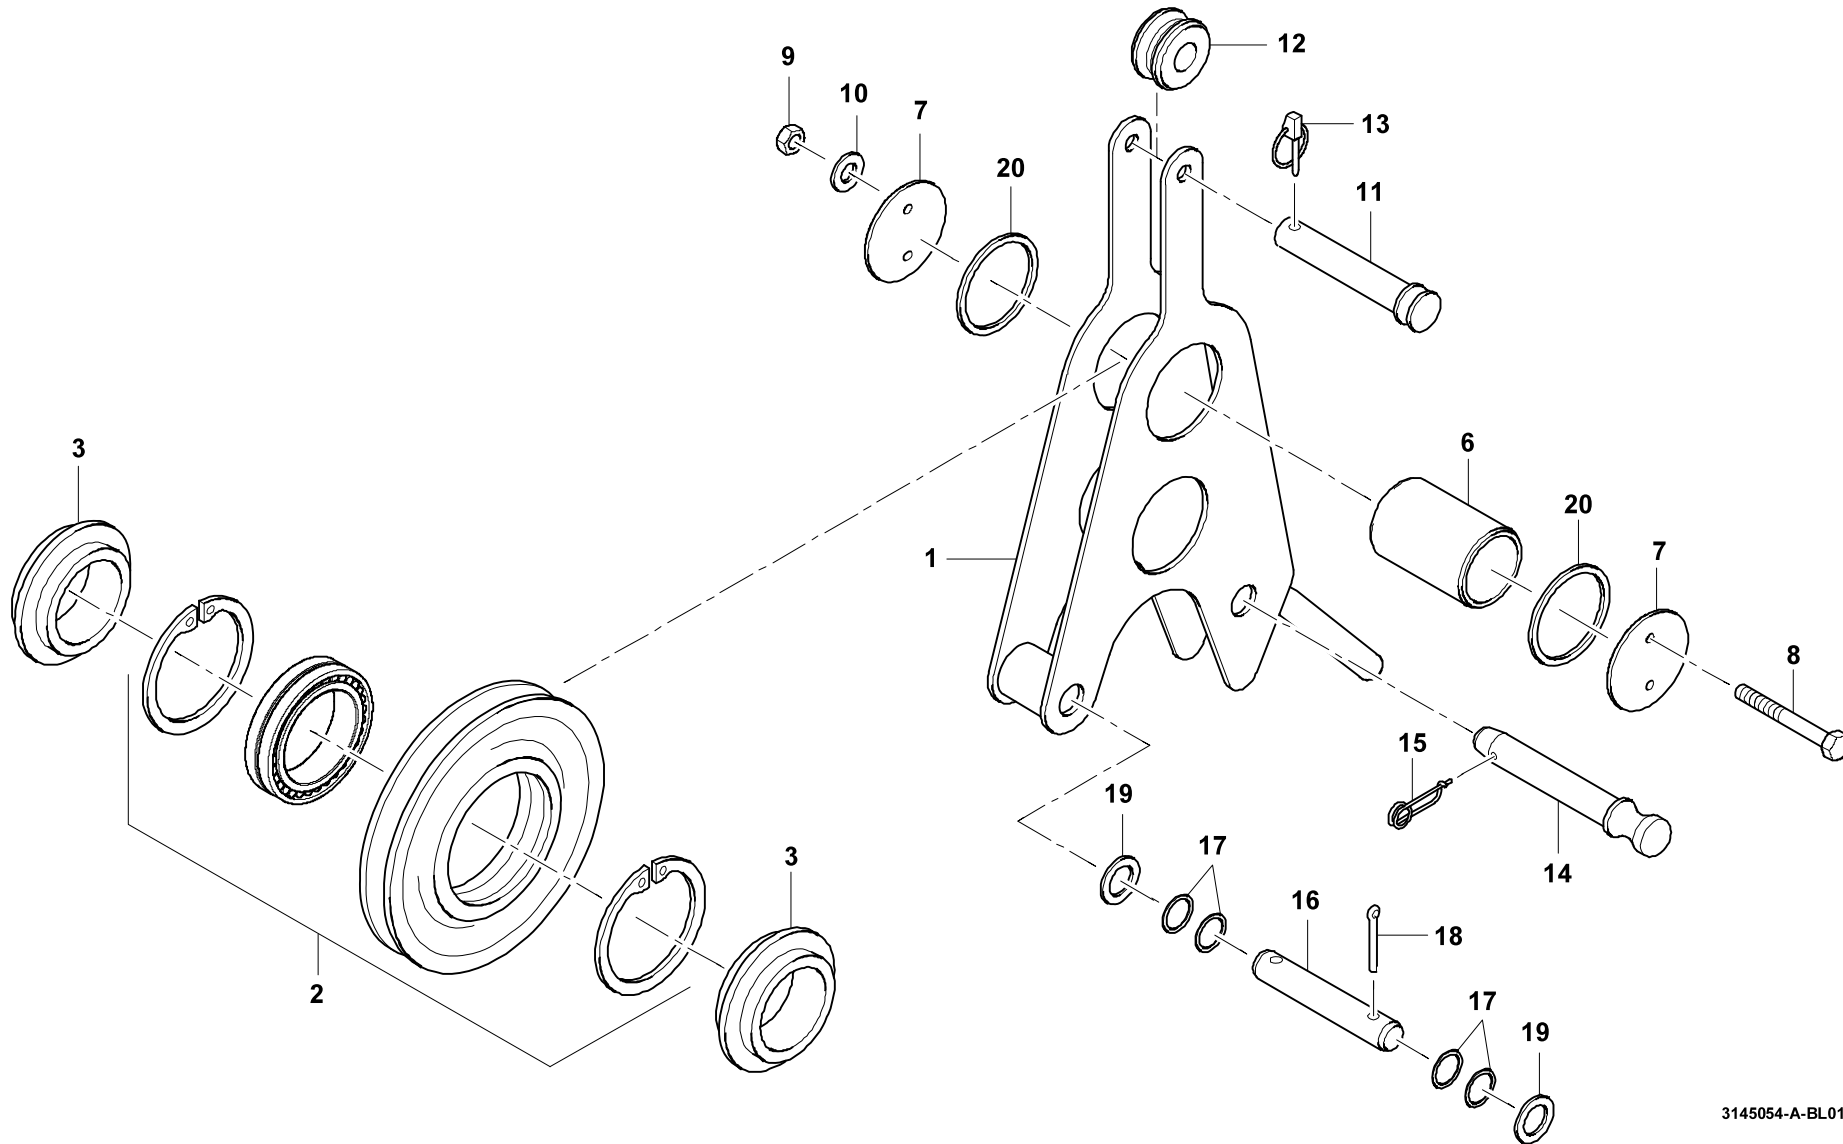

GROVE

ROLLENHALTER 2 ZSB.
ROLLER HOLDER 2

BILDTAFEL
PICTORIAL DISPLAY

10.08

3145054-ETL A

1/1

GMK 5130
BE 710
G 173

3145054-A-BL01-1008-0000